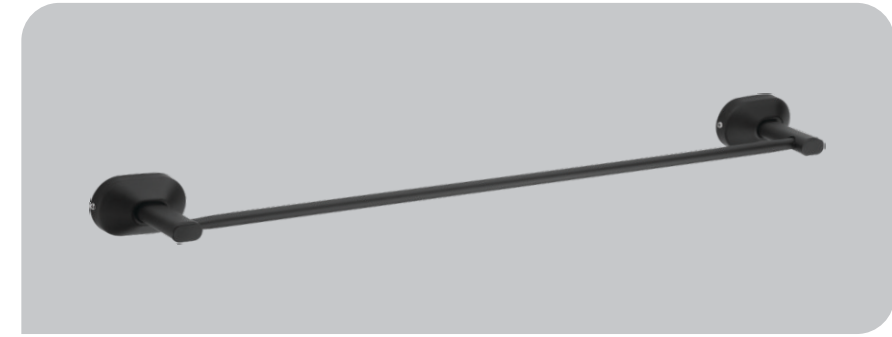

M.R.P. - 938

MAS. 32531-Towel Rack 18"

M.R.P. - 2568

MAS. 32521 MRP - 948 (Size - 24")

MAS. 32522 MRP - 748

MAS. 32523 MRP - 948

MAS. 32524 MRP - 698

MAS. 32525 MRP - 478