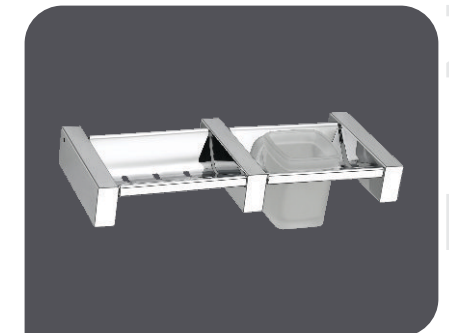

Cl. 31512 MRP - 1978