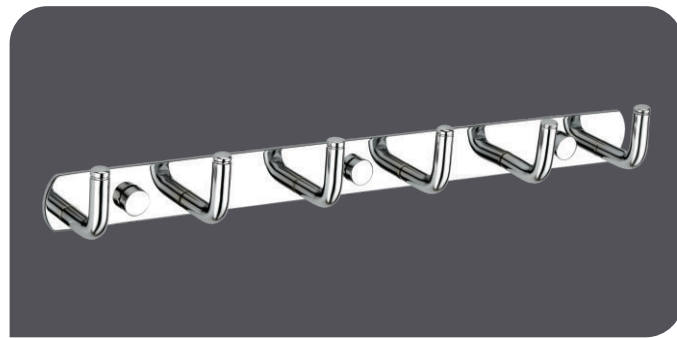

SIZE	4 HOOK	6 HOOK	8 HOOK
CODE NO.	31183 (4)	31183 (6)	31183 (8)
M.R.P.	418/-	598/-	848/-