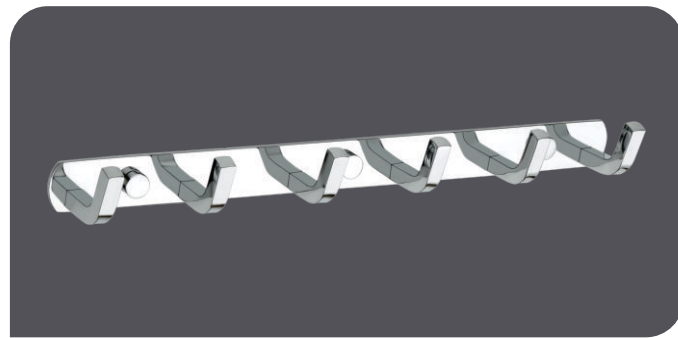

C.P.- CLOTHING HAGER

S.S. 304