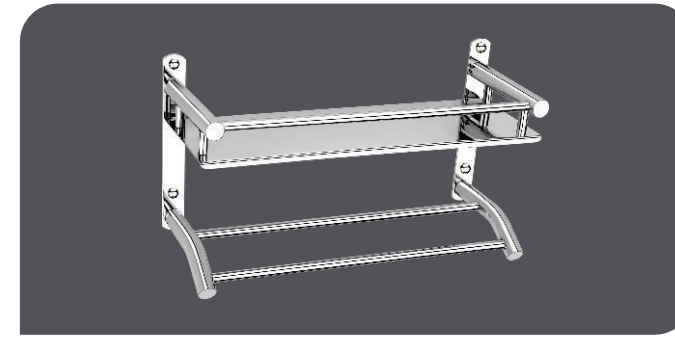

C.P. - OTHER ACCESSORIES

S.S. 304

AC. 31115 MRP - 4598

AC. 31121 MRP - 3698 (Size - 15x5x15)

AC. 31114 MRP - 4388

AC. 31120 MRP - 2298 (Size - 15x5x7.5)

AC. 31109 MRP - 758

Round 3 In 1
(Tooth + Shelf + Rod)

AC. 31161 MRP - 1898 (Size - 5"X12)

AC. 31162 MRP - 1998 (Size - 5"X15)

AC. 31163 MRP - 2098 (Size - 5"X18)

Square 3 In 1 Tooth
(Tooth + Shelf + Rod)

AC. 31164 MRP - 1898 (Size - 5"X18)

Square 3 In 1 Shampoo
(Shampoo + Shelf + Rod)