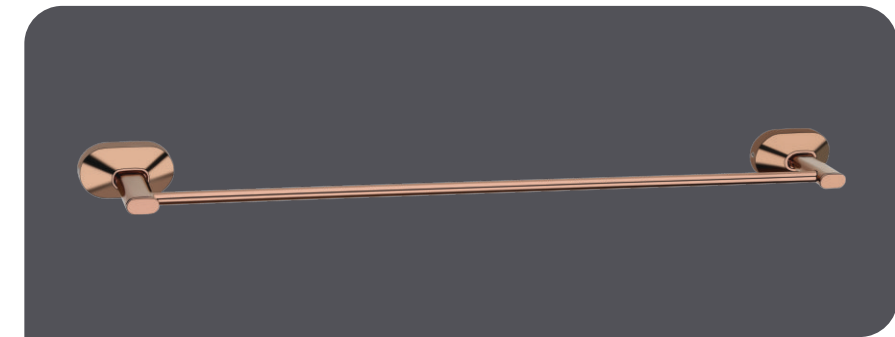

Bloom of Perfection

RAS. 32600-Bath Set (5 Pcs)
(Bath Set Includes Code :
32601, 32602, 32603, 32604, 32605)

M.R.P. - 5640

RAS. 32610-Towel Rod 18"

M.R.P. - 1258

RAS. 32611-Towel Rack 18"

M.R.P. - 3798

RAS. 32601 MRP - 1318 (Size - 24")