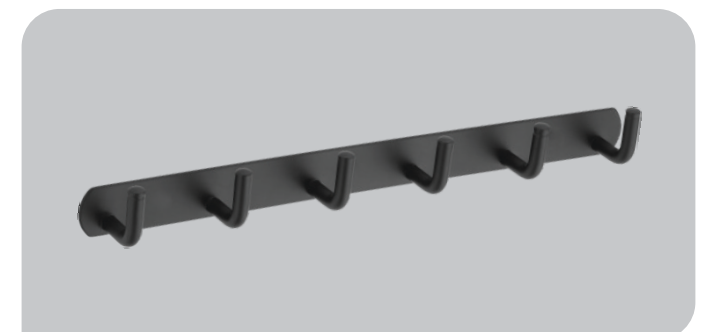

MGB. 31111 MRP - 1058 (Size - 22X300mm) (12")

MGB. 31112 MRP - 1258 (Size - 22X400mm) (16")

MGB. 31113 MRP - 1328 (Size - 22X450mm) (18")

Matt Black - CLOTHING HANER

S.S. 304

SIZE	4 HOOK	6 HOOK	8 HOOK
CODE NO.	31193 (4)	31193 (6)	31193 (8)
M.R.P.	418/-	598/-	848/-