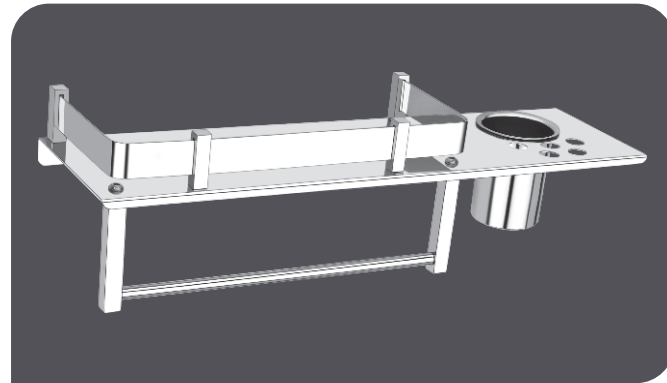

C.P. - OTHER ACCESSORIES

S.S. 304

AC. 31115 MRP - 4598

AC. 31121 MRP - 3698 (Size - 15x5x15)

AC. 31114 MRP - 4388

AC. 31120 MRP - 2298 (Size - 15x5x7.5)

AC. 31109 MRP - 758

Round 3 In 1
(Tooth + Shelf + Rod)

AC. 31161 MRP - 1898 (Size - 5"X12)

AC. 31162 MRP - 1998 (Size - 5"X15)

AC. 31163 MRP - 2098 (Size - 5"X18)

Square 3 In 1 Tooth
(Tooth + Shelf + Rod)

AC. 31164 MRP - 1898 (Size - 5"X18)

Square 3 In 1 Shampoo
(Shampoo + Shelf + Rod)