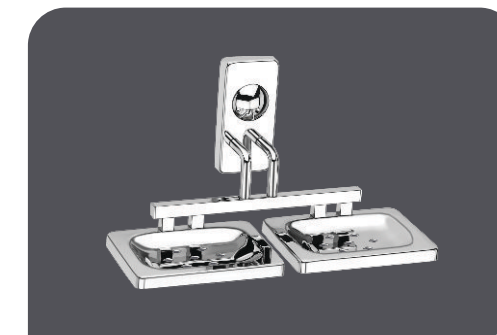

CO. 30709 MRP - 998