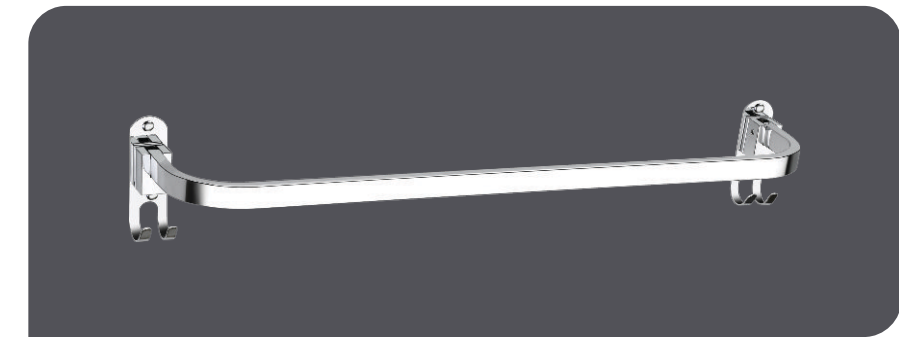

M.R.P. - 3730

SJ. 32410-Towel Rod 18"

M.R.P. - 1188

SJ. 32411-Towel Rack 18"

M.R.P. - 3268

SJ. 32401 MRP - 1198 (Size - 24")

SJ. 32402 MRP - 688

SJ. 32403 MRP - 688