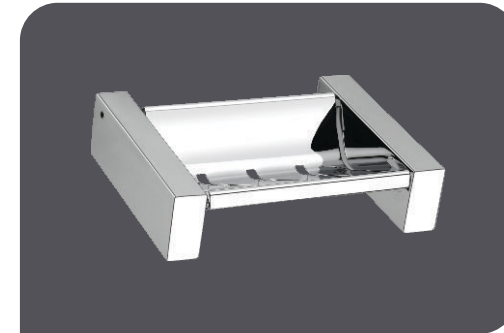

Cl. 31502 MRP - 1098