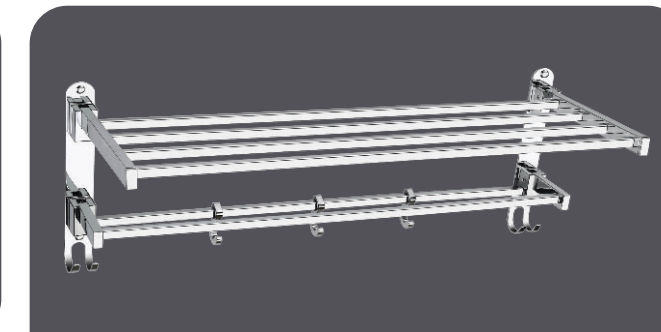

SJ. 32406 MRP - 3298 (Size - 24")