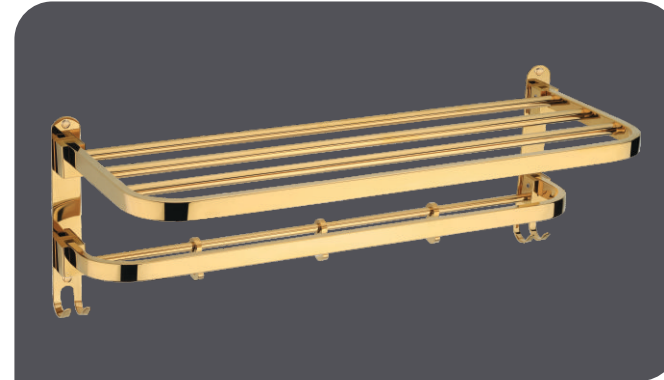

(P.V.D.) Gold - NAPKIN RING
S.S. 304

GAC. 33112 MRP - 1188 (Solid)

GAC. 31737 MRP - 1128 (Solid)

(P.V.D.) Gold - TOWEL RACK
S.S. 304

S.S. 304 Folding Towel Rack

GAC. 33107 MRP - 5698 Size : 24"

BAS. 32541 MRP - 1168 (Size - 24")

BAS. 32542 MRP - 838

BAS. 32543 MRP - 1128

BAS. 32544 MRP - 878

BAS. 32545 MRP - 498

BAS. 32546 MRP - 3358 (Size - 24")

BAS. 32547 MRP - 1268

BAS. 32548 MRP - 998

BAS. 32549 MRP - 1548