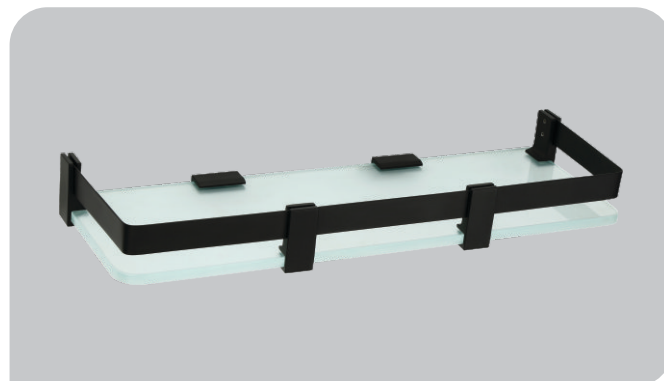

8mm Glass Corner

MGC. 31146 MRP - 1158 (Size - 9"X9")

MGC. 31147 MRP - 1288 (Size - 12"X12")

8mm Glass Shelf

MGS. 31148 MRP - 1258 (Size - 5"X12")

MGS. 31149 MRP - 1298 (Size - 5"X15")

MGS. 31150 MRP - 1358 (Size - 5"X18")