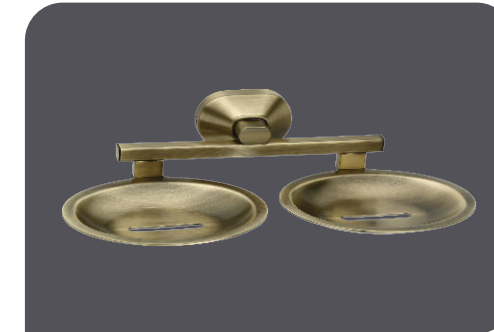

(P.V.D.) Gold - NAPKIN RING
S.S. 304

GAC. 33112 MRP - 1188 (Solid)

GAC. 31737 MRP - 1128 (Solid)

(P.V.D.) Gold - TOWEL RACK
S.S. 304

S.S. 304 Folding Towel Rack

GAC. 33107 MRP - 5698 Size : 24"

BAS. 32541 MRP - 1168 (Size - 24")

BAS. 32542 MRP - 838

BAS. 32543 MRP - 1128

BAS. 32544 MRP - 878

BAS. 32545 MRP - 498

BAS. 32546 MRP - 3358 (Size - 24")

BAS. 32547 MRP - 1268

BAS. 32548 MRP - 998

BAS. 32549 MRP - 1548