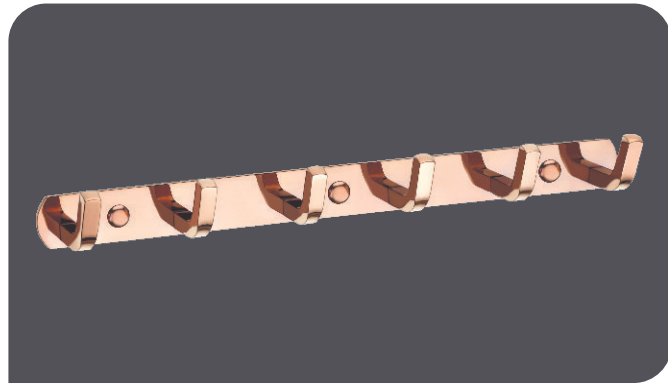

(P.V.D.) Rose Gold - CLOTHING HANGER
S.S. 304

SIZE	4 HOOK	6 HOOK	8 HOOK
CODE NO.	31125(4)	31125 (6)	31125 (8)
M.R.P.	618/-	918/-	1258/-

(P.V.D.) Rose Gold - NAPKIN RING
S.S. 304

RAC. 33111 MRP - 1188 (Solid)