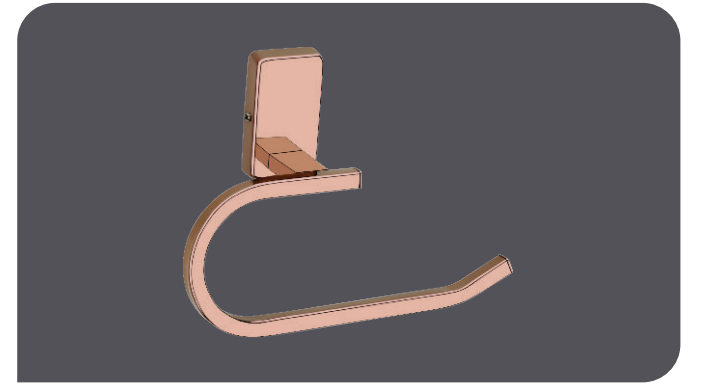

(P.V.D.) Rose Gold - CLOTHING HANGER
S.S. 304

SIZE	4 HOOK	6 HOOK	8 HOOK
CODE NO.	31125(4)	31125 (6)	31125 (8)
M.R.P.	618/-	918/-	1258/-

(P.V.D.) Rose Gold - NAPKIN RING
S.S. 304

RAC. 33111 MRP - 1188 (Solid)