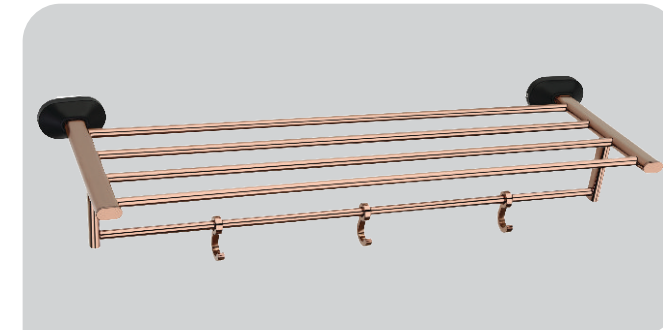

TAS. 32646 MRP - 4098 (Size - 24")