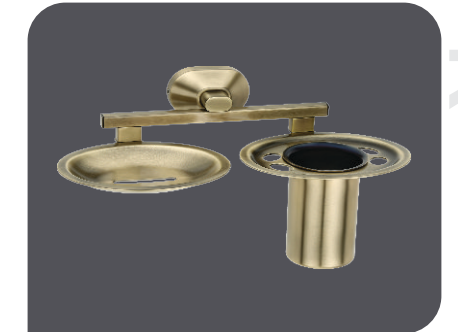

(P.V.D.) Gold - NAPKIN RING
S.S. 304

GAC. 33112 MRP - 1188 (Solid)

GAC. 31737 MRP - 1128 (Solid)

(P.V.D.) Gold - TOWEL RACK
S.S. 304

S.S. 304 Folding Towel Rack

GAC. 33107 MRP - 5698 Size : 24"

BAS. 32541 MRP - 1168 (Size - 24")

BAS. 32542 MRP - 838

BAS. 32543 MRP - 1128

BAS. 32544 MRP - 878

BAS. 32545 MRP - 498

BAS. 32546 MRP - 3358 (Size - 24")

BAS. 32547 MRP - 1268

BAS. 32548 MRP - 998

BAS. 32549 MRP - 1548