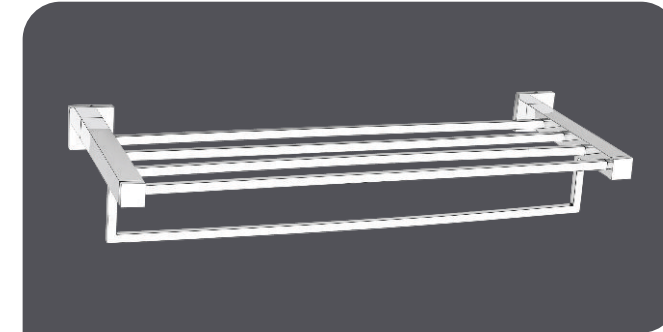

M.R.P. - 1378

CR. 30911-Towel Rack 18"

M.R.P. - 2968

CR. 30901 MRP - 1388 (Size - 24")

CR. 30902 MRP - 768

CR. 30903 MRP - 898

CR. 30904 MRP - 888

CR. 30905 MRP - 698