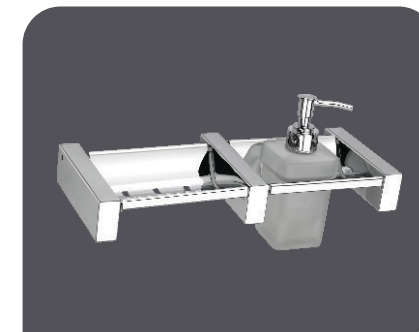

Cl. 31507 MRP - 1538

Cl. 31508 MRP - 798

Cl. 31509 MRP - 1738

Cl. 31512 MRP - 1978

Cl. 31513 MRP - 2198

Cl. 31514 MRP - 2498

Bold Modern Statement

ON. 31600-Bath Set (5 Pcs)
(Bath Set Includes Code :
31601, 31602, 31603, 31604, 31605)