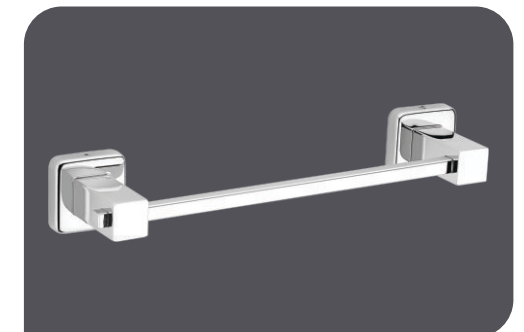

GA. 31808 MRP - 898

GA. 31809 MRP - 1598

GA. 31812 MRP - 1598

GA. 31813 MRP - 1758

GA. 31814 MRP - 1758

GA. 31819 MRP - 938 (Size - 12")

Freshness in Form

LE. 31900-Bath Set (5 Pcs)
(Bath Set Includes Code :
31901, 31902, 31903, 31904, 31905)