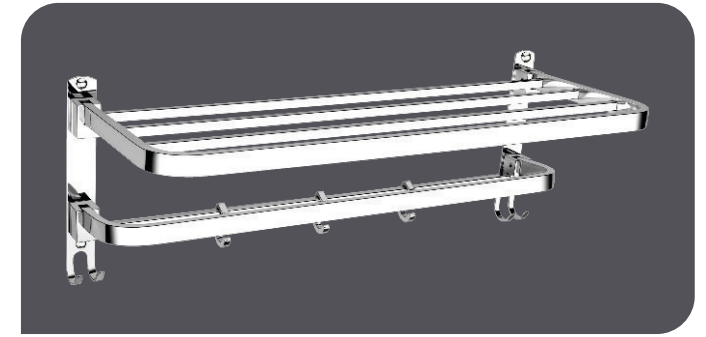

AC. 31119 MRP - 3348 (Size - 24")

AC. 33110 MRP - 3308 (Size - 18")