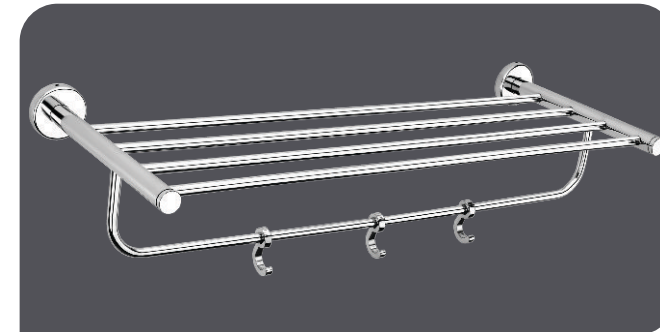

SA. 30306 MRP - 2398 (Size - 24")