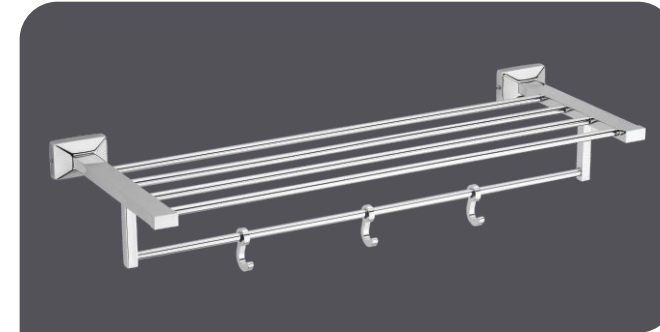

M.R.P. - 988

OC. 33511-Towel Rack 18"

M.R.P. - 2368

OC. 33501 MRP - 998 (Size - 24")

OC. 33502 MRP - 648

OC. 33503 MRP - 788

OC. 33504 MRP - 758

OC. 33505 MRP - 488