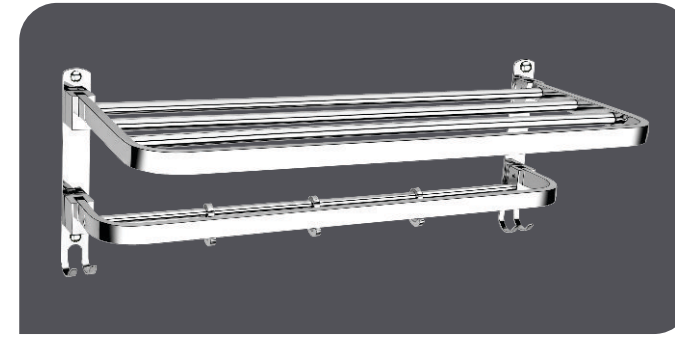

AC. 31118 MRP - 3198 (Size - 24")

AC. 33109 MRP - 3158 (Size - 18")