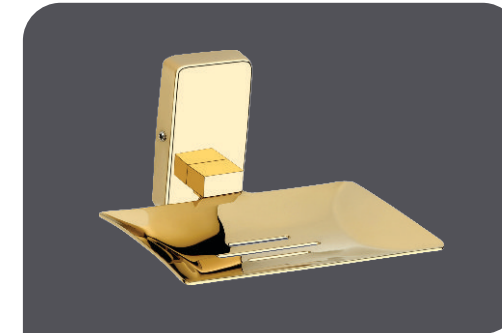

M.R.P. - 5190

GOP. 31730-Towel Rod 18"

M.R.P. - 1338

GOP. 31731-Towel Rack 18"

M.R.P. - 3698

GOP. 31721 MRP - 1398 (Size - 24")

GOP. 31722 MRP - 928

GOP. 31723 MRP - 1198

GOP. 31724 MRP - 938

GOP. 31725 MRP - 628

GOP. 31726 MRP - 3998 (Size - 24")

GOP. 31727 MRP - 1298

GOP. 31728 MRP - 1398

GOP. 31729 MRP - 1818

GOP. 31732 MRP - 1958

GOP. 31733 MRP - 2388