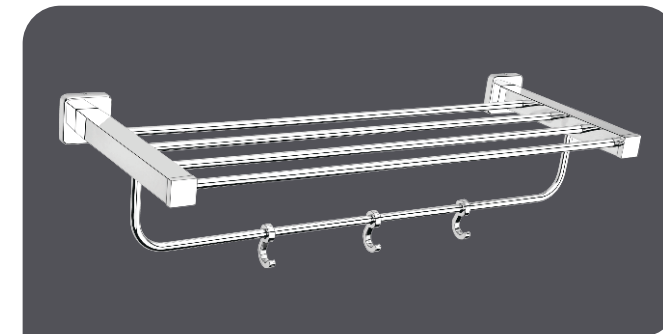

LE. 31906 MRP - 2598 (Size - 24")