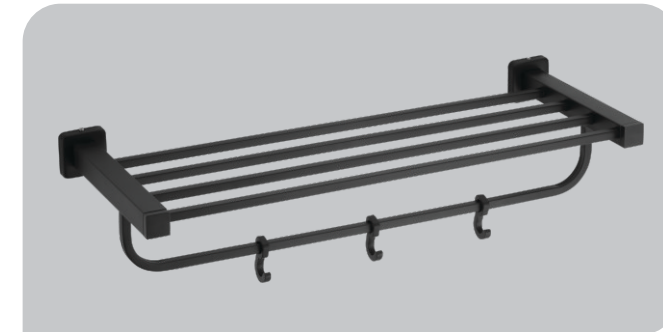

M.R.P. - 938

MGA. 31831-Towel Rack 18"

M.R.P. - 2768

MGA. 31821 MRP - 948 (Size - 24")

MGA. 31822 MRP - 878

MGA. 31823 MRP - 878

MGA. 31824 MRP - 678

MGA. 31825 MRP - 438