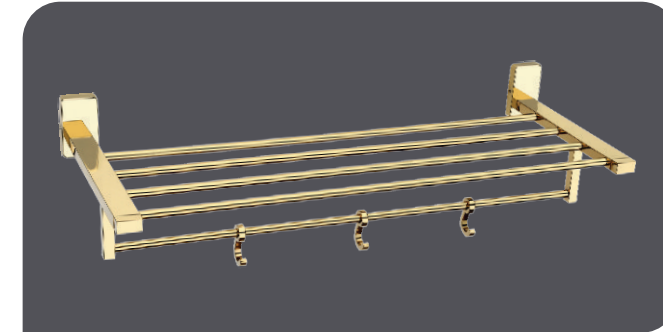

M.R.P. - 5190

GOP. 31730-Towel Rod 18"

M.R.P. - 1338

GOP. 31731-Towel Rack 18"

M.R.P. - 3698

GOP. 31721 MRP - 1398 (Size - 24")

GOP. 31722 MRP - 928

GOP. 31723 MRP - 1198

GOP. 31724 MRP - 938

GOP. 31725 MRP - 628

GOP. 31726 MRP - 3998 (Size - 24")

GOP. 31727 MRP - 1298

GOP. 31728 MRP - 1398

GOP. 31729 MRP - 1818

GOP. 31732 MRP - 1958

GOP. 31733 MRP - 2388