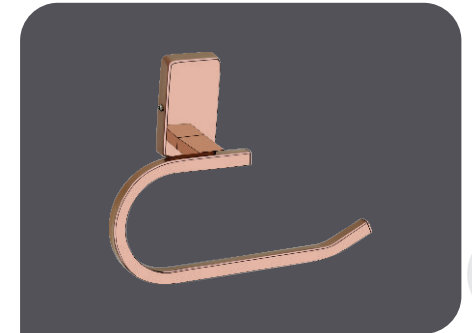

ROP. 31710-Towel Rod 18"

M.R.P. - 1338

ROP. 31711-Towel Rack 18"

M.R.P. - 3698

ROP. 31701 MRP - 1398 (Size - 24")

ROP. 31702 MRP - 928

ROP. 31703 MRP - 1198

ROP. 31704 MRP - 938