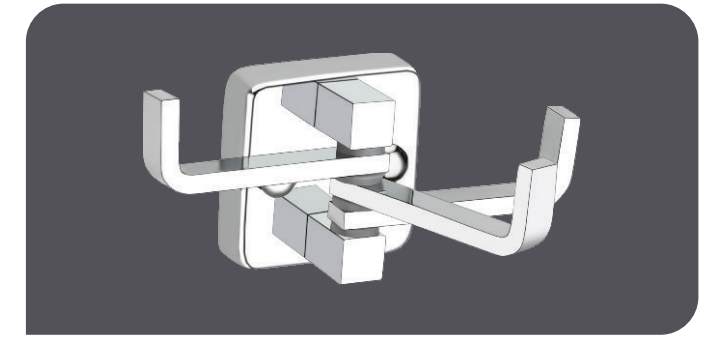

C.P. - OTHER ACCESSORIES

S.S. 304

AC. 31115 MRP - 4598

AC. 31121 MRP - 3698 (Size - 15x5x15)

AC. 31114 MRP - 4388

AC. 31120 MRP - 2298 (Size - 15x5x7.5)

AC. 31109 MRP - 758

Round 3 In 1
(Tooth + Shelf + Rod)