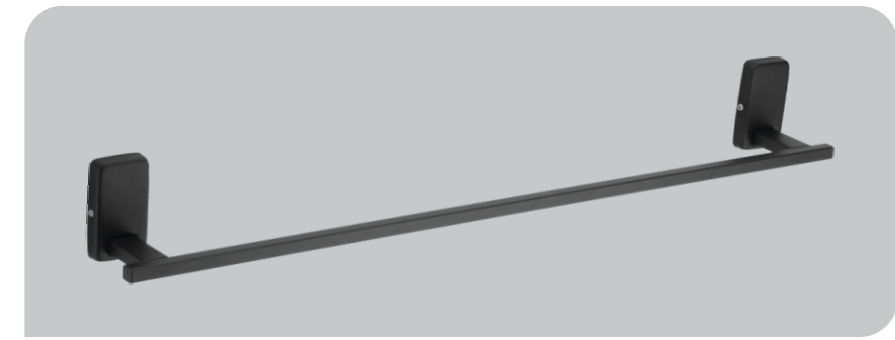

MOP. 31421 MRP - 898 (Size - 24")