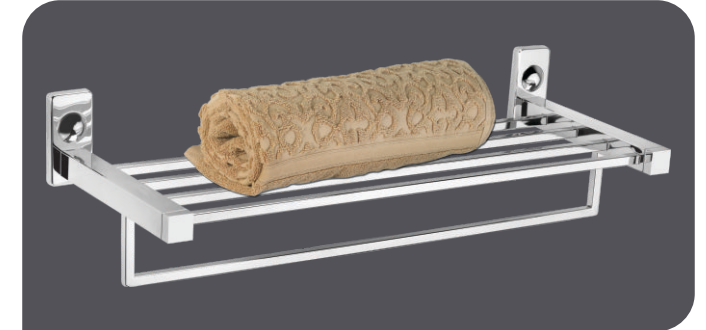

AC. 31101 MRP - 2918 (Size - 24")