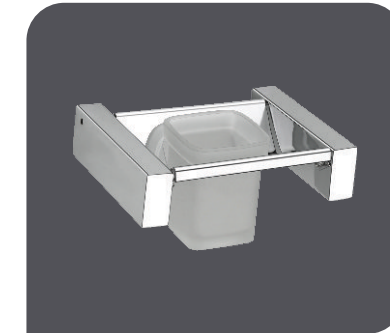

Cl. 31511-Towel Rack 18"

M.R.P. - 4868

Cl. 31501 MRP - 1478 (Size - 24")

Cl. 31502 MRP - 1098

Cl. 31503 MRP - 1298

Cl. 31504 MRP - 858

Cl. 31505 MRP - 458

Cl. 31506 MRP - 4898 (Size - 24")