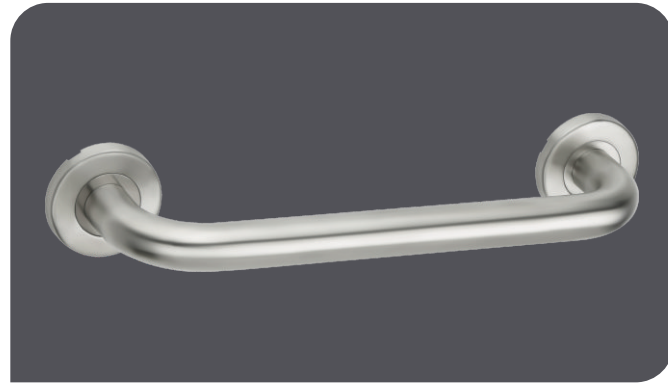

Matt (Satin) - GRUB BAR

S.S. 304

S.S. 304 Matt Grub Bar

SGB. 31195	MRP - 728	(Size - 22X200mm) (8")
SGB. 31196	MRP - 858	(Size - 22X300mm) (12")
SGB. 31197	MRP - 978	(Size - 22X400mm) (16")
SGB. 31198	MRP - 1048	(Size - 22X450mm) (18")