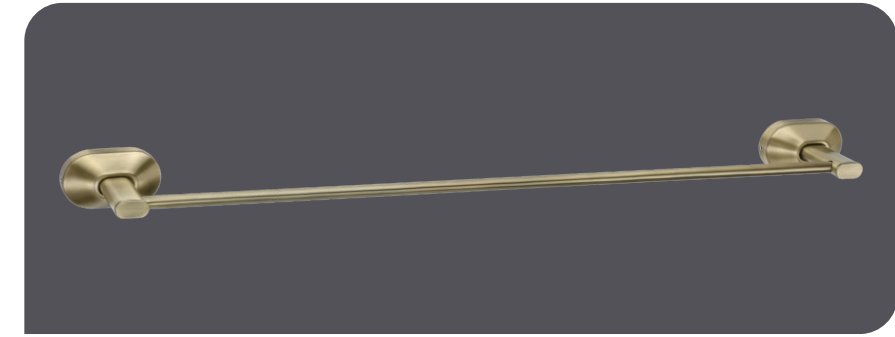

GGs. 31133 MRP - 2258 (Size - 5"X12")

GGs. 31134 MRP - 2358 (Size - 5"X15")

GGs. 31135 MRP - 2458 (Size - 5"X18")

(P.V.D.) Gold - CLOTHING HANGER
S.S. 304

SIZE	4 HOOK	6 HOOK	8 HOOK
CODE NO.	31126 (4)	31126 (6)	31126 (8)
M.R.P.	618/-	918/-	1258/-

(P.V.D.) Gold - NAPKIN RING
S.S. 304

GAC. 33112 MRP - 1188 (Solid)

GAC. 31737 MRP - 1128 (Solid)

(P.V.D.) Gold - TOWEL RACK
S.S. 304

S.S. 304 Folding Towel Rack

GAC. 33107 MRP - 5698 Size : 24"

BAS. 32541 MRP - 1168 (Size - 24")