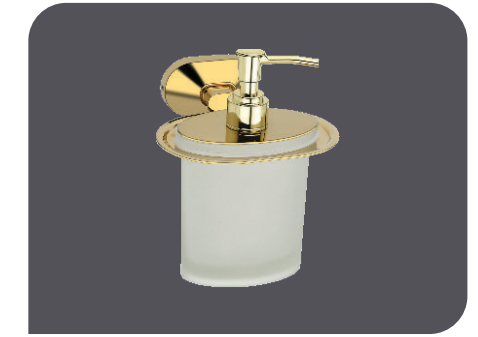

GEL. 32827 MRP - 1748