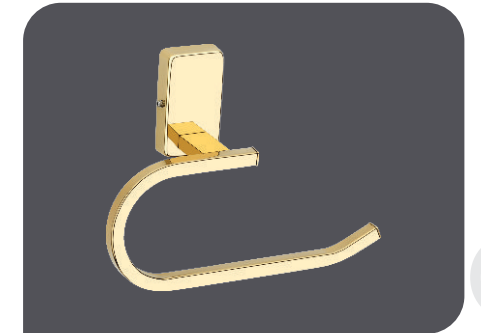

M.R.P. - 5190

GOP. 31730-Towel Rod 18"

M.R.P. - 1338

GOP. 31731-Towel Rack 18"

M.R.P. - 3698

GOP. 31721 MRP - 1398 (Size - 24")

GOP. 31722 MRP - 928

GOP. 31723 MRP - 1198