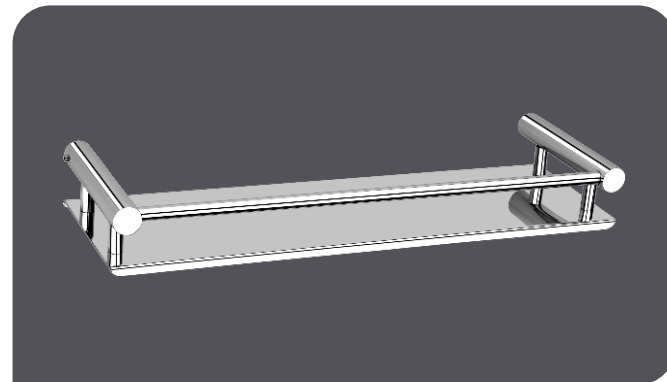

C.P. - S.S. SHELF & CORNER

S.S. 304

Round S.S. Corner

RC. 31159 MRP - 1278 (Size - 9"X9")

RC. 31160 MRP - 1798 (Size - 12"X12")

Round S.S. Shelf

RS. 31156 MRP - 1358 (Size - 5"X12")

RS. 31157 MRP - 1398 (Size - 5"X15")

RS. 31158 MRP - 1498 (Size - 5"X18")

C.P. - S.S. SHELF & CORNER

S.S. 304 & Alum.

Square S.S. Corner

SC. 31169 MRP - 1278 (Size - 9"X9")

SC. 31170 MRP - 1798 (Size - 12"X12")

Square S.S. Shelf

SS. 31166 MRP - 1158 (Size - 5"X12")

SS. 31167 MRP - 1298 (Size - 5"X15")

SS. 31168 MRP - 1438 (Size - 5"X18")

C.P. - GLASS SHELF & CORNER

Brass & Frosted Toughened Glass

6mm Glass Corner

GC. 31151 MRP - 1098 (Size - 9"X9")

GC. 31152 MRP - 1358 (Size - 12"X12")

6mm Glass Shelf

GS. 31153 MRP - 1358 (Size - 5"X12")

GS. 31154 MRP - 1398 (Size - 5"X15")

GS. 31155 MRP - 1498 (Size - 5"X18")

C.P. - GLASS SHELF & CORNER

S.S. 304 & Alum. & Frosted Tough Glass

8mm Glass Corner

GC. 31141 MRP - 1158 (Size - 9"X9")

GC. 31142 MRP - 1288 (Size - 12"X12")

8mm Glass Shelf

GS. 31143 MRP - 1258 (Size - 5"X12")

GS. 31144 MRP - 1298 (Size - 5"X15")

GS. 31145 MRP - 1358 (Size - 5"X18")