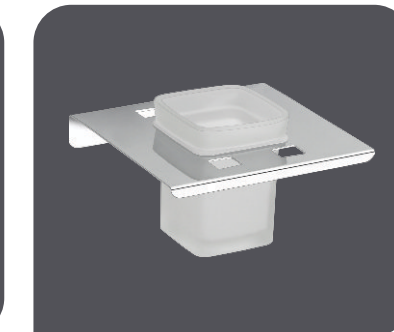

M.R.P. - 3730

SJ. 32410-Towel Rod 18"

M.R.P. - 1188

SJ. 32411-Towel Rack 18"

M.R.P. - 3268

SJ. 32401 MRP - 1198 (Size - 24")

SJ. 32402 MRP - 688

SJ. 32403 MRP - 688