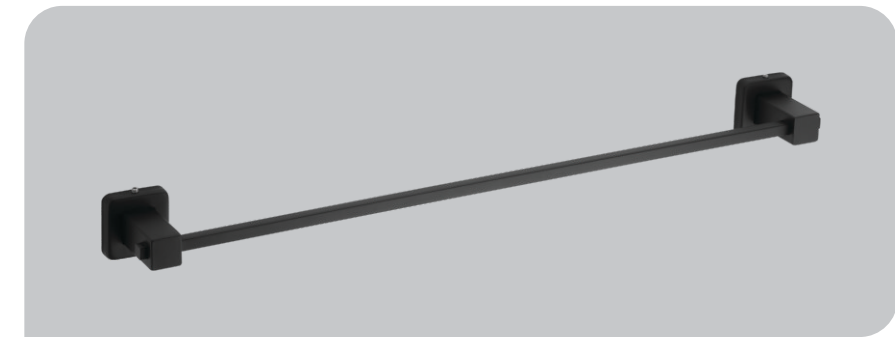

M.R.P. - 938

MGA. 31831-Towel Rack 18"

M.R.P. - 2768

MGA. 31821 MRP - 948 (Size - 24")

MGA. 31822 MRP - 878

MGA. 31823 MRP - 878

MGA. 31824 MRP - 678

MGA. 31825 MRP - 438