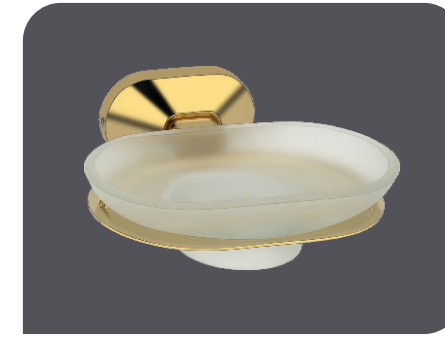

GEL. 32822 MRP - 1328