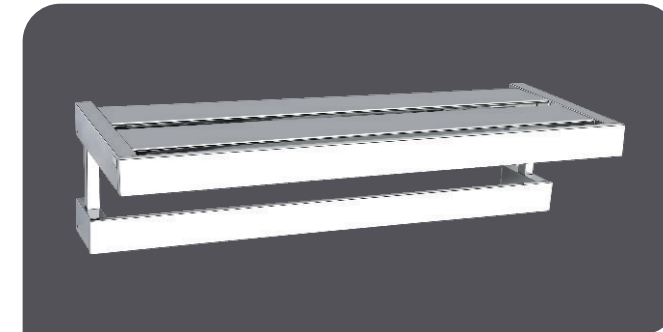

Cl. 31511-Towel Rack 18"

M.R.P. - 4868

Cl. 31501 MRP - 1478 (Size - 24")

Cl. 31502 MRP - 1098

Cl. 31503 MRP - 1298

Cl. 31504 MRP - 858

Cl. 31505 MRP - 458

Cl. 31506 MRP - 4898 (Size - 24")