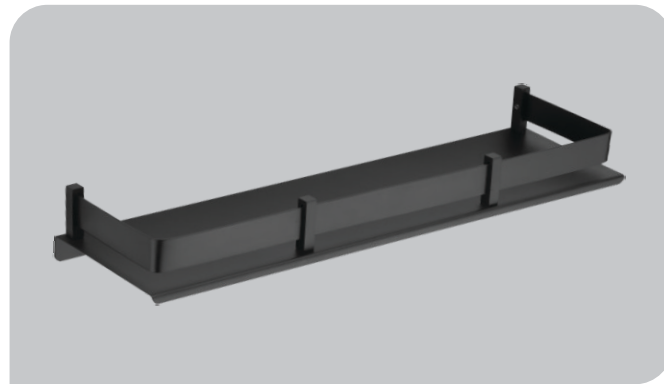

Matt Black - SHELF & CORNER

S.S. 304

Matt Black S.S. Corner

MSC. 31179 MRP - 1278 (Size - 9"X9")

MSC. 31180 MRP - 1798 (Size - 12"X12")

Matt Black S.S. Shelf

MSS. 31176 MRP - 1158 (Size - 5"X12")

MSS. 31177 MRP - 1298 (Size - 5"X15")

MSS. 31178 MRP - 1438 (Size - 5"X18")

Matt Black - GLASS SHELF & CORNER

S.S. 304 & Alumi. & Frosted Toughened Glass

8mm Glass Corner

MGC. 31146 MRP - 1158 (Size - 9"X9")

MGC. 31147 MRP - 1288 (Size - 12"X12")

8mm Glass Shelf

MGS. 31148 MRP - 1258 (Size - 5"X12")

MGS. 31149 MRP - 1298 (Size - 5"X15")

MGS. 31150 MRP - 1358 (Size - 5"X18")

Matt Black - ACCESSORIES

S.S. 304

MAC. 31107 MRP - 778 (Solid)

MAC. 31437 MRP - 728 (Solid)

S.S. 304 Folding Towel Rack

MAC. 31128 MRP - 3198 Size : 24"

S.S. 304 Matt Black Grub Bar

MGB. 31110 MRP - 928 (Size - 22X200mm) (8")

MGB. 31111 MRP - 1058 (Size - 22X300mm) (12")

MGB. 31112 MRP - 1258 (Size - 22X400mm) (16")

MGB. 31113 MRP - 1328 (Size - 22X450mm) (18")

Matt Black - CLOTHING HANER

S.S. 304

SIZE	4 HOOK	6 HOOK	8 HOOK
CODE NO.	31193 (4)	31193 (6)	31193 (8)
M.R.P.	418/-	598/-	848/-

SIZE	4 HOOK	6 HOOK	8 HOOK
CODE NO.	31194 (4)	31194 (6)	31194 (8)
M.R.P.	358/-	538/-	728/-