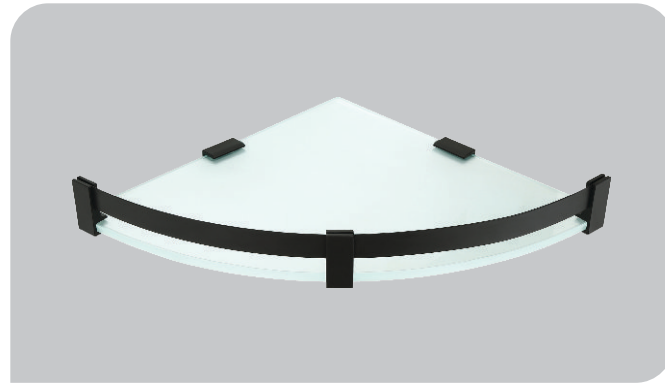

Matt Black S.S. Shelf

MSS. 31176 MRP - 1158 (Size - 5"X12")

MSS. 31177 MRP - 1298 (Size - 5"X15")

MSS. 31178 MRP - 1438 (Size - 5"X18")

Matt Black - GLASS SHELF & CORNER

S.S. 304 & Alumi. & Frosted Toughened Glass