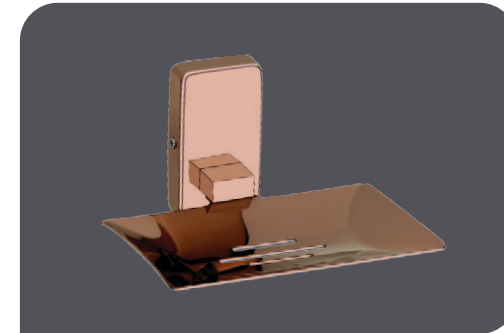

ROP. 31710-Towel Rod 18"

M.R.P. - 1338

ROP. 31711-Towel Rack 18"

M.R.P. - 3698

ROP. 31701 MRP - 1398 (Size - 24")

ROP. 31702 MRP - 928

ROP. 31703 MRP - 1198

ROP. 31704 MRP - 938