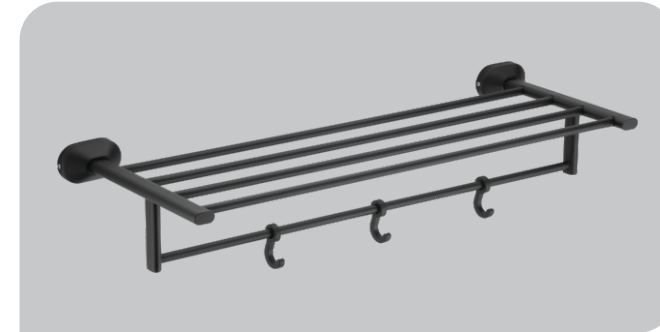

M.R.P. - 938

MAS. 32531-Towel Rack 18"

M.R.P. - 2568

MAS. 32521 MRP - 948 (Size - 24")

MAS. 32522 MRP - 748

MAS. 32523 MRP - 948

MAS. 32524 MRP - 698

MAS. 32525 MRP - 478