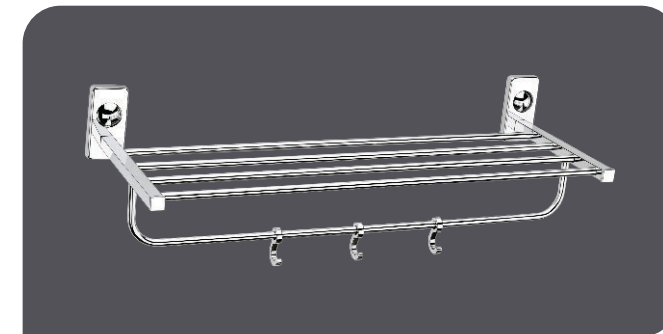

M.R.P. - 968

CO. 30711-Towel Rack 18"

M.R.P. - 2068

CO. 30701 MRP - 978 (Size - 24")

CO. 30702 MRP - 578

CO. 30703 MRP - 678

CO. 30704 MRP - 678

CO. 30705 MRP - 368