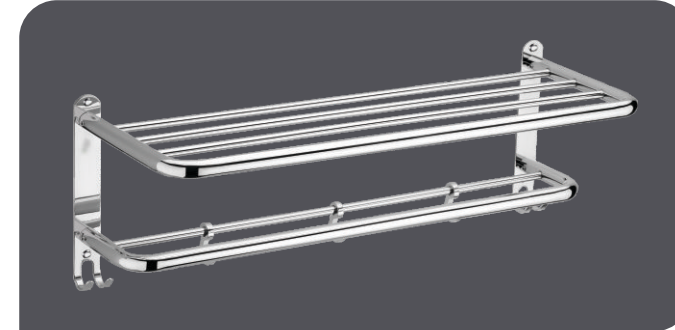

AC. 33121 MRP - 2898 (Size - 24")

AC. 33126 MRP - 2858 (Size - 18")