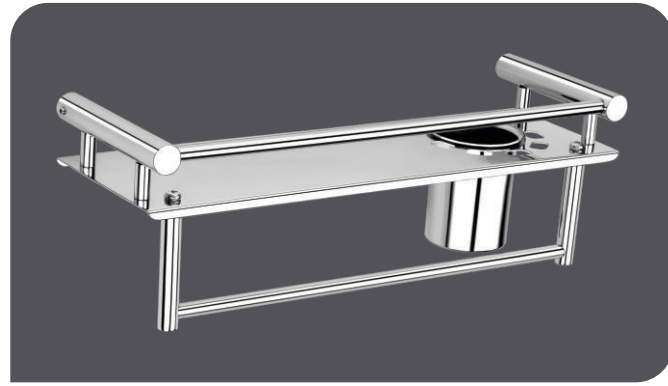

C.P. - OTHER ACCESSORIES

S.S. 304

AC. 31115 MRP - 4598

AC. 31121 MRP - 3698 (Size - 15x5x15)

AC. 31114 MRP - 4388

AC. 31120 MRP - 2298 (Size - 15x5x7.5)

AC. 31109 MRP - 758

Round 3 In 1
(Tooth + Shelf + Rod)

AC. 31161 MRP - 1898 (Size - 5"X12)

AC. 31162 MRP - 1998 (Size - 5"X15)

AC. 31163 MRP - 2098 (Size - 5"X18)

Square 3 In 1 Tooth
(Tooth + Shelf + Rod)

AC. 31164 MRP - 1898 (Size - 5"X18)

Square 3 In 1 Shampoo
(Shampoo + Shelf + Rod)