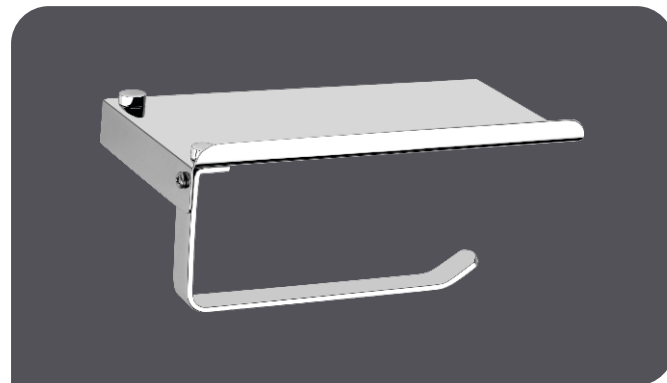

AC. 31118 MRP - 3198 (Size - 24")

AC. 33109 MRP - 3158 (Size - 18")