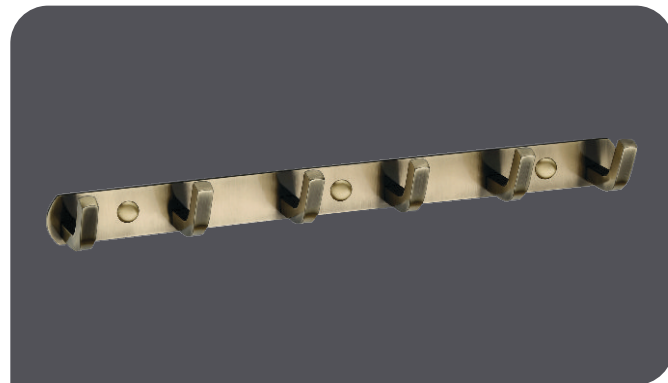

8mm Glass Shelf

BGS. 33103 MRP - 1998 (Size - 5"X12")

BGS. 33104 MRP - 2068 (Size - 5"X15")

Brass Antique - CLOTHING HANGER
S.S. 304

SIZE	4 HOOK	6 HOOK	8 HOOK
CODE NO.	31127 (4)	31127 (6)	31127 (8)
M.R.P.	498/-	718/-	998/-