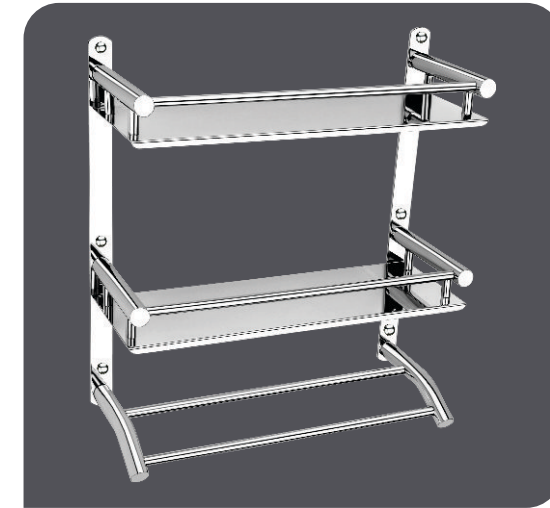

C.P. - OTHER ACCESSORIES

S.S. 304

AC. 31115 MRP - 4598

AC. 31121 MRP - 3698 (Size - 15x5x15)

AC. 31114 MRP - 4388

AC. 31120 MRP - 2298 (Size - 15x5x7.5)

AC. 31109 MRP - 758

Round 3 In 1
(Tooth + Shelf + Rod)