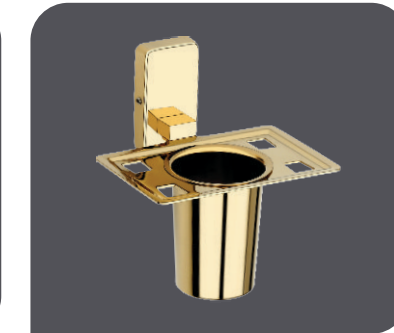

M.R.P. - 5190

GOP. 31730-Towel Rod 18"

M.R.P. - 1338

GOP. 31731-Towel Rack 18"

M.R.P. - 3698

GOP. 31721 MRP - 1398 (Size - 24")

GOP. 31722 MRP - 928

GOP. 31723 MRP - 1198

GOP. 31724 MRP - 938

GOP. 31725 MRP - 628

GOP. 31726 MRP - 3998 (Size - 24")

GOP. 31727 MRP - 1298

GOP. 31728 MRP - 1398

GOP. 31729 MRP - 1818

GOP. 31732 MRP - 1958

GOP. 31733 MRP - 2388