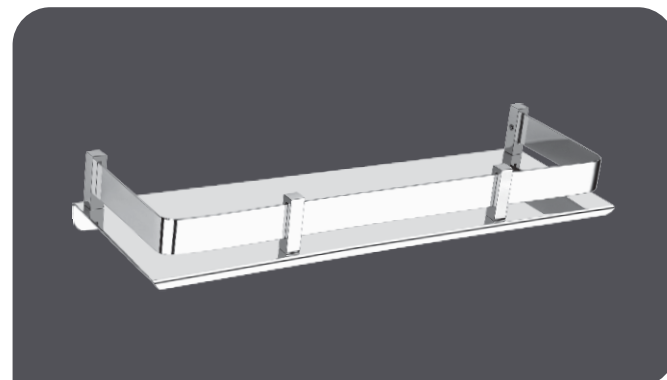

C.P. - S.S. SHELF & CORNER

S.S. 304

Round S.S. Corner

RC. 31159 MRP - 1278 (Size - 9"X9")

RC. 31160 MRP - 1798 (Size - 12"X12")

Round S.S. Shelf

RS. 31156 MRP - 1358 (Size - 5"X12")

RS. 31157 MRP - 1398 (Size - 5"X15")

RS. 31158 MRP - 1498 (Size - 5"X18")

C.P. - S.S. SHELF & CORNER

S.S. 304 & Alum.

Square S.S. Corner

SC. 31169 MRP - 1278 (Size - 9"X9")

SC. 31170 MRP - 1798 (Size - 12"X12")

Square S.S. Shelf

SS. 31166 MRP - 1158 (Size - 5"X12")

SS. 31167 MRP - 1298 (Size - 5"X15")

SS. 31168 MRP - 1438 (Size - 5"X18")

C.P. - GLASS SHELF & CORNER

Brass & Frosted Toughened Glass

6mm Glass Corner

GC. 31151 MRP - 1098 (Size - 9"X9")

GC. 31152 MRP - 1358 (Size - 12"X12")

6mm Glass Shelf

GS. 31153 MRP - 1358 (Size - 5"X12")

GS. 31154 MRP - 1398 (Size - 5"X15")

GS. 31155 MRP - 1498 (Size - 5"X18")

C.P. - GLASS SHELF & CORNER

S.S. 304 & Alum. & Frosted Tough Glass

8mm Glass Corner

GC. 31141 MRP - 1158 (Size - 9"X9")

GC. 31142 MRP - 1288 (Size - 12"X12")

8mm Glass Shelf

GS. 31143 MRP - 1258 (Size - 5"X12")

GS. 31144 MRP - 1298 (Size - 5"X15")

GS. 31145 MRP - 1358 (Size - 5"X18")