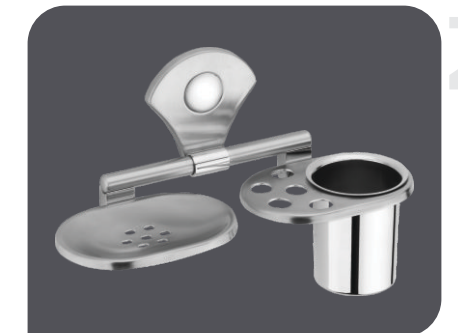

SST. 30826 MRP - 2378 (Size - 24")

SST. 30827 MRP - 858

SST. 30828 MRP - 598

SST. 30829 MRP - 1048

SST. 30832 MRP - 1188

SST. 30833 MRP - 1428

SST. 30834 MRP - 1518

Matt (Satin) - GRUB BAR