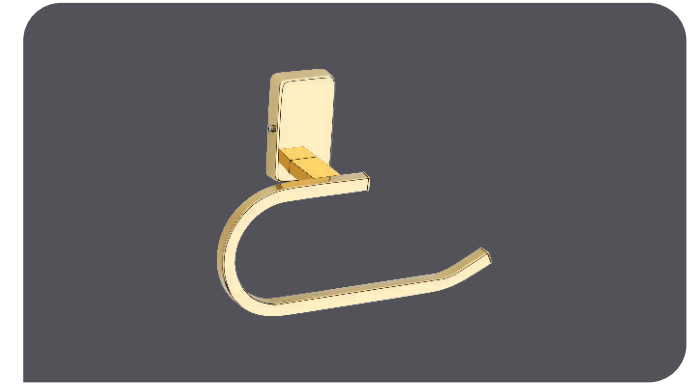

GAC. 31737 MRP - 1128 (Solid)