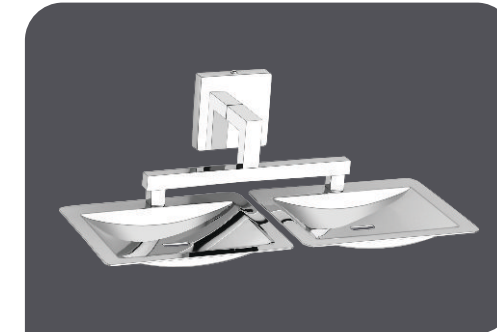

CR. 30909 MRP - 1198