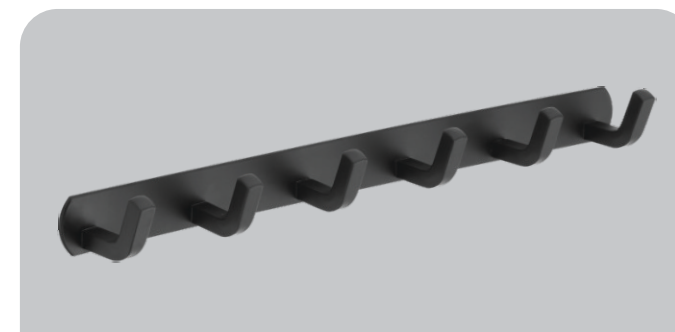

MGB. 31111 MRP - 1058 (Size - 22X300mm) (12")

MGB. 31112 MRP - 1258 (Size - 22X400mm) (16")

MGB. 31113 MRP - 1328 (Size - 22X450mm) (18")

Matt Black - CLOTHING HANER

S.S. 304

SIZE	4 HOOK	6 HOOK	8 HOOK
CODE NO.	31193 (4)	31193 (6)	31193 (8)
M.R.P.	418/-	598/-	848/-