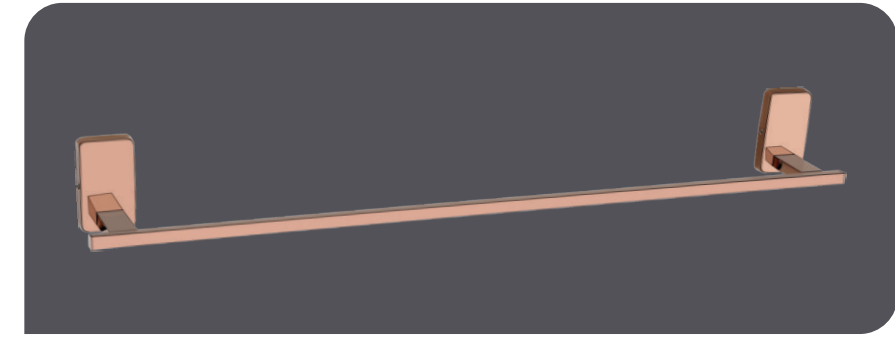

ROP. 31701 MRP - 1398 (Size - 24")