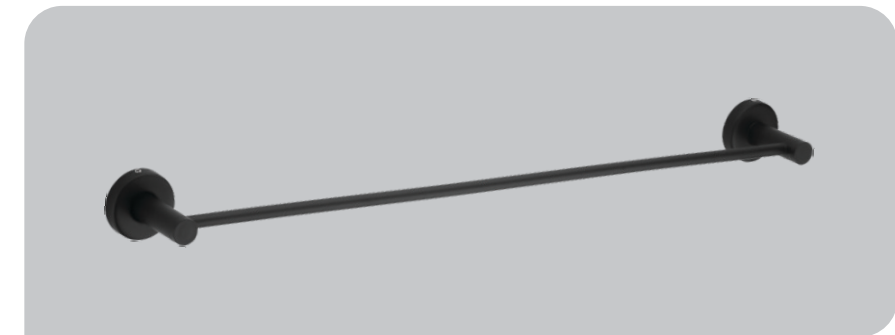

MAM. 32140-Bath Set (5 Pcs)
(Bath Set Includes Code :
32121, 32122, 32123, 32124, 32125)

M.R.P. - 3590

MAM. 32130-Towel Rod 18"

M.R.P. - 948

MAM. 32131-Towel Rack 18"

M.R.P. - 2468

MAM. 32121 MRP - 958 (Size - 24")