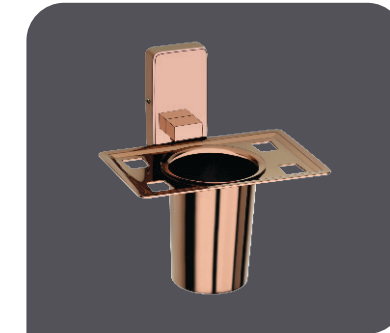

ROP. 31710-Towel Rod 18"

M.R.P. - 1338

ROP. 31711-Towel Rack 18"

M.R.P. - 3698

ROP. 31701 MRP - 1398 (Size - 24")

ROP. 31702 MRP - 928

ROP. 31703 MRP - 1198

ROP. 31704 MRP - 938

ROP. 31705 MRP - 628

ROP. 31706 MRP - 3998 (Size - 24")

ROP. 31707 MRP - 1298

ROP. 31708 MRP - 1398

ROP. 31709 MRP - 1818

ROP. 31712 MRP - 1958

ROP. 31713 MRP - 2388

ROP. 31714 MRP - 2598