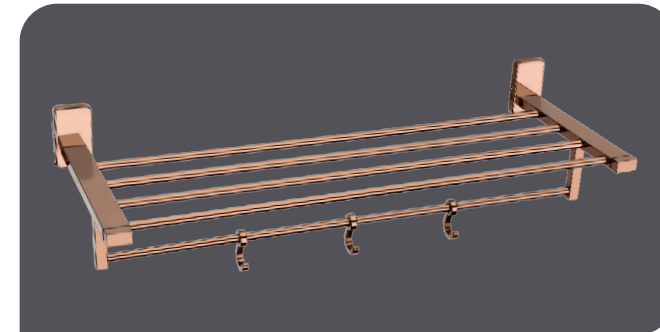

ROP. 31706 MRP - 3998 (Size - 24")