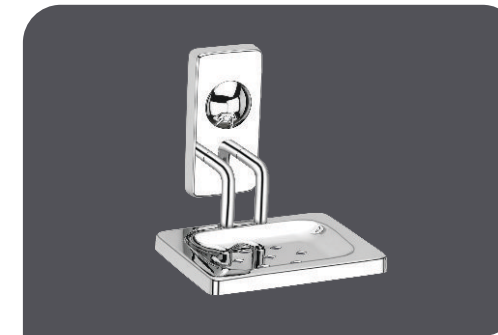

CO. 30702 MRP - 578