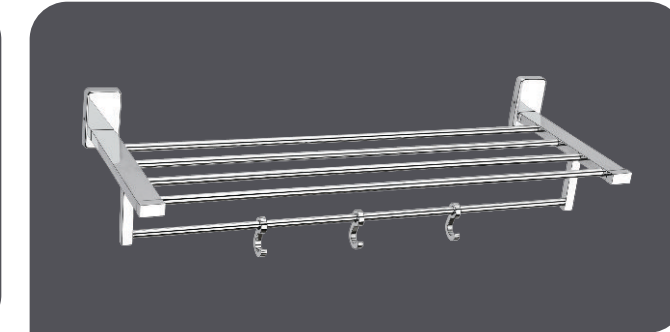

OP. 31406 MRP - 2398 (Size - 24")