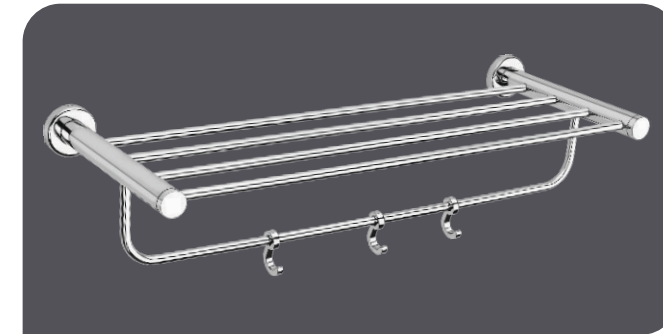

AM. 32101 MRP - 958 (Size - 24")

AM. 32102 MRP - 648

AM. 32103 MRP - 888

AM. 32104 MRP - 568

AM. 32105 MRP - 428

AM. 32106 MRP - 2498 (Size - 24")

AM. 32107 MRP - 1088

AM. 32108 MRP - 768