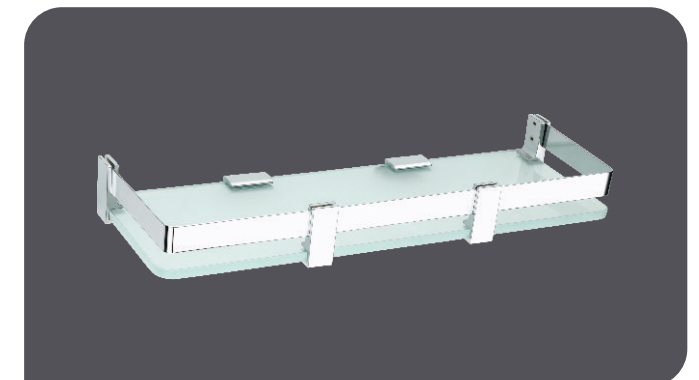

GC. 31141 MRP - 1158 (Size - 9"X9")

GC. 31142 MRP - 1288 (Size - 12"X12")

8mm Glass Shelf

GS. 31143 MRP - 1258 (Size - 5"X12")

GS. 31144 MRP - 1298 (Size - 5"X15")

GS. 31145 MRP - 1358 (Size - 5"X18")

Elegance in Motion