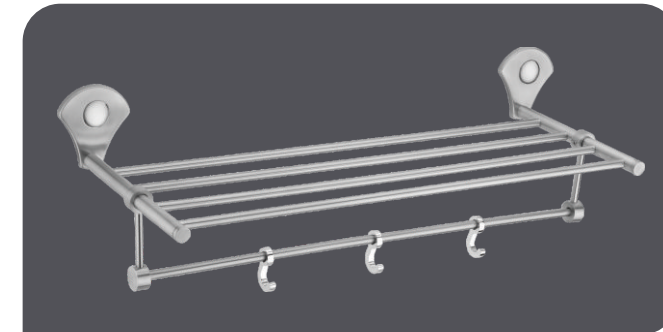

M.R.P. - 818

SST. 30831-Towel Rack 18"

M.R.P. - 2348

SST. 30821 MRP - 828 (Size - 24")

SST. 30822 MRP - 478

SST. 30823 MRP - 588

SST. 30824 MRP - 468

SST. 30825 MRP - 338

SST. 30826 MRP - 2378 (Size - 24")

SST. 30827 MRP - 858

SST. 30828 MRP - 598

SST. 30829 MRP - 1048

SST. 30832 MRP - 1188

SST. 30833 MRP - 1428

SST. 30834 MRP - 1518

Matt (Satin) - GRUB BAR