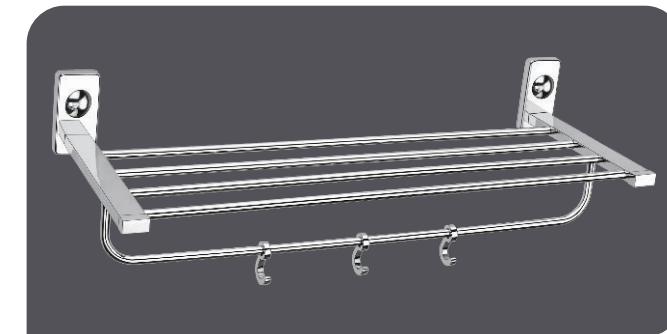

ON. 31606 MRP - 2358 (Size - 24")