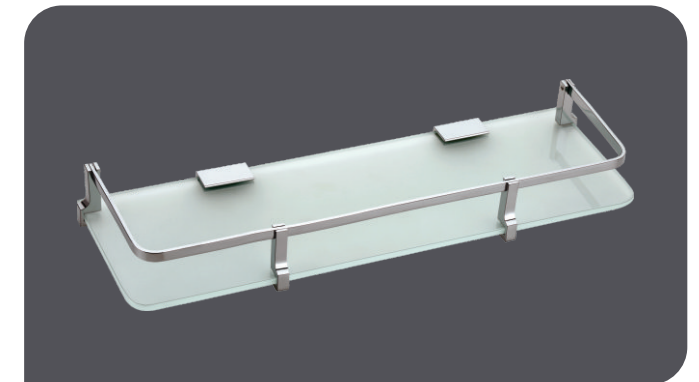

C.P. - S.S. SHELF & CORNER

S.S. 304

Round S.S. Corner

RC. 31159 MRP - 1278 (Size - 9"X9")

RC. 31160 MRP - 1798 (Size - 12"X12")

Round S.S. Shelf

RS. 31156 MRP - 1358 (Size - 5"X12")

RS. 31157 MRP - 1398 (Size - 5"X15")

RS. 31158 MRP - 1498 (Size - 5"X18")

C.P. - S.S. SHELF & CORNER

S.S. 304 & Alum.

Square S.S. Corner

SC. 31169 MRP - 1278 (Size - 9"X9")

SC. 31170 MRP - 1798 (Size - 12"X12")

Square S.S. Shelf

SS. 31166 MRP - 1158 (Size - 5"X12")

SS. 31167 MRP - 1298 (Size - 5"X15")

SS. 31168 MRP - 1438 (Size - 5"X18")

C.P. - GLASS SHELF & CORNER

Brass & Frosted Toughened Glass

6mm Glass Corner

GC. 31151 MRP - 1098 (Size - 9"X9")

GC. 31152 MRP - 1358 (Size - 12"X12")

6mm Glass Shelf

GS. 31153 MRP - 1358 (Size - 5"X12")

GS. 31154 MRP - 1398 (Size - 5"X15")

GS. 31155 MRP - 1498 (Size - 5"X18")

C.P. - GLASS SHELF & CORNER

S.S. 304 & Alum. & Frosted Tough Glass

8mm Glass Corner

GC. 31141 MRP - 1158 (Size - 9"X9")

GC. 31142 MRP - 1288 (Size - 12"X12")

8mm Glass Shelf

GS. 31143 MRP - 1258 (Size - 5"X12")

GS. 31144 MRP - 1298 (Size - 5"X15")

GS. 31145 MRP - 1358 (Size - 5"X18")