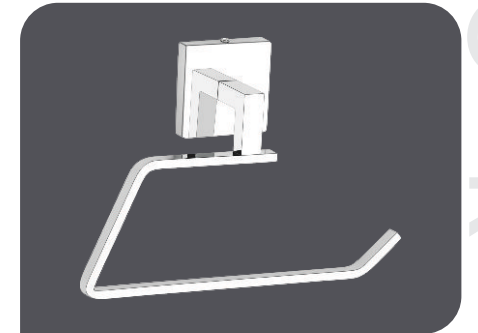

M.R.P. - 1378

CR. 30911-Towel Rack 18"

M.R.P. - 2968

CR. 30901 MRP - 1388 (Size - 24")

CR. 30902 MRP - 768

CR. 30903 MRP - 898

CR. 30904 MRP - 888

CR. 30905 MRP - 698